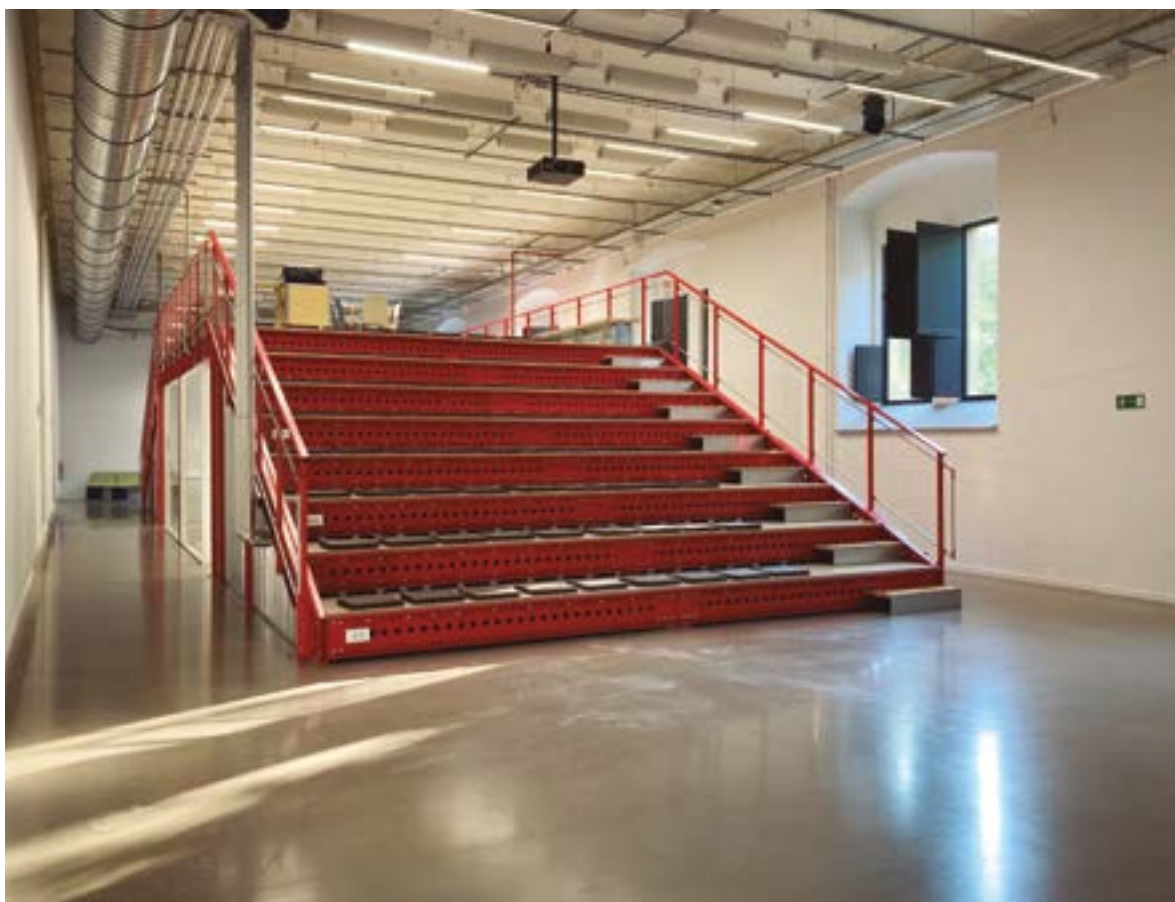

2 deo

Espazio bereziak

- Aurkezpena /
- Zerk bereizten gaitu? /
- Covid-19. Normaltasun berrien prestakuntzak /
- Espazio bereziak /
 - Plaza
 - Patioa
 - Zinema
 - Z aretoa
 - K aretoa
 - Prisma & Terraza
 - 1. nabea
 - 2. nabea
 - 2deo**
 - Ekialdeko terraza
 - 1. solairuko halla
 - Sotoa
- Esperientzia bereziak /
- Espazio teknikoak & Tarifak /
- Eraikina /

Espazio bereziak / 2 deo

Aurkezpena /
Zerk bereizten gaitu? /
Covid-19. Normaltasun berrien prestakuntzak /
Espazio bereziak /

Plaza
Patioa
Zinema
Z aretoa
K aretoa
Prisma & Terraza

1. nabea
2. nabea

2deo

Ekialdeko terraza
1. solairuko halla
Sotoa

Esperientzia bereziak /
Espazio teknikoak & Tarifak /
Eraikina /

2deo euskaraz egindako ikus-entzunezkoen laborategia da eta Tabakaleran dago. Proiekzioak, aurkezpenak eta prent-surrekoak egiteko espazio berezi bat du.

Edukiera

-  Banketea / -
-  Koktela / 130
-  Antzokia / -

Kokapena / 1. solairua

Azalera / 265 m²

Altuera / 5,8 m

Baliabideak / Aire-giroetzea, segurtasuna eta ohiko garbiketa