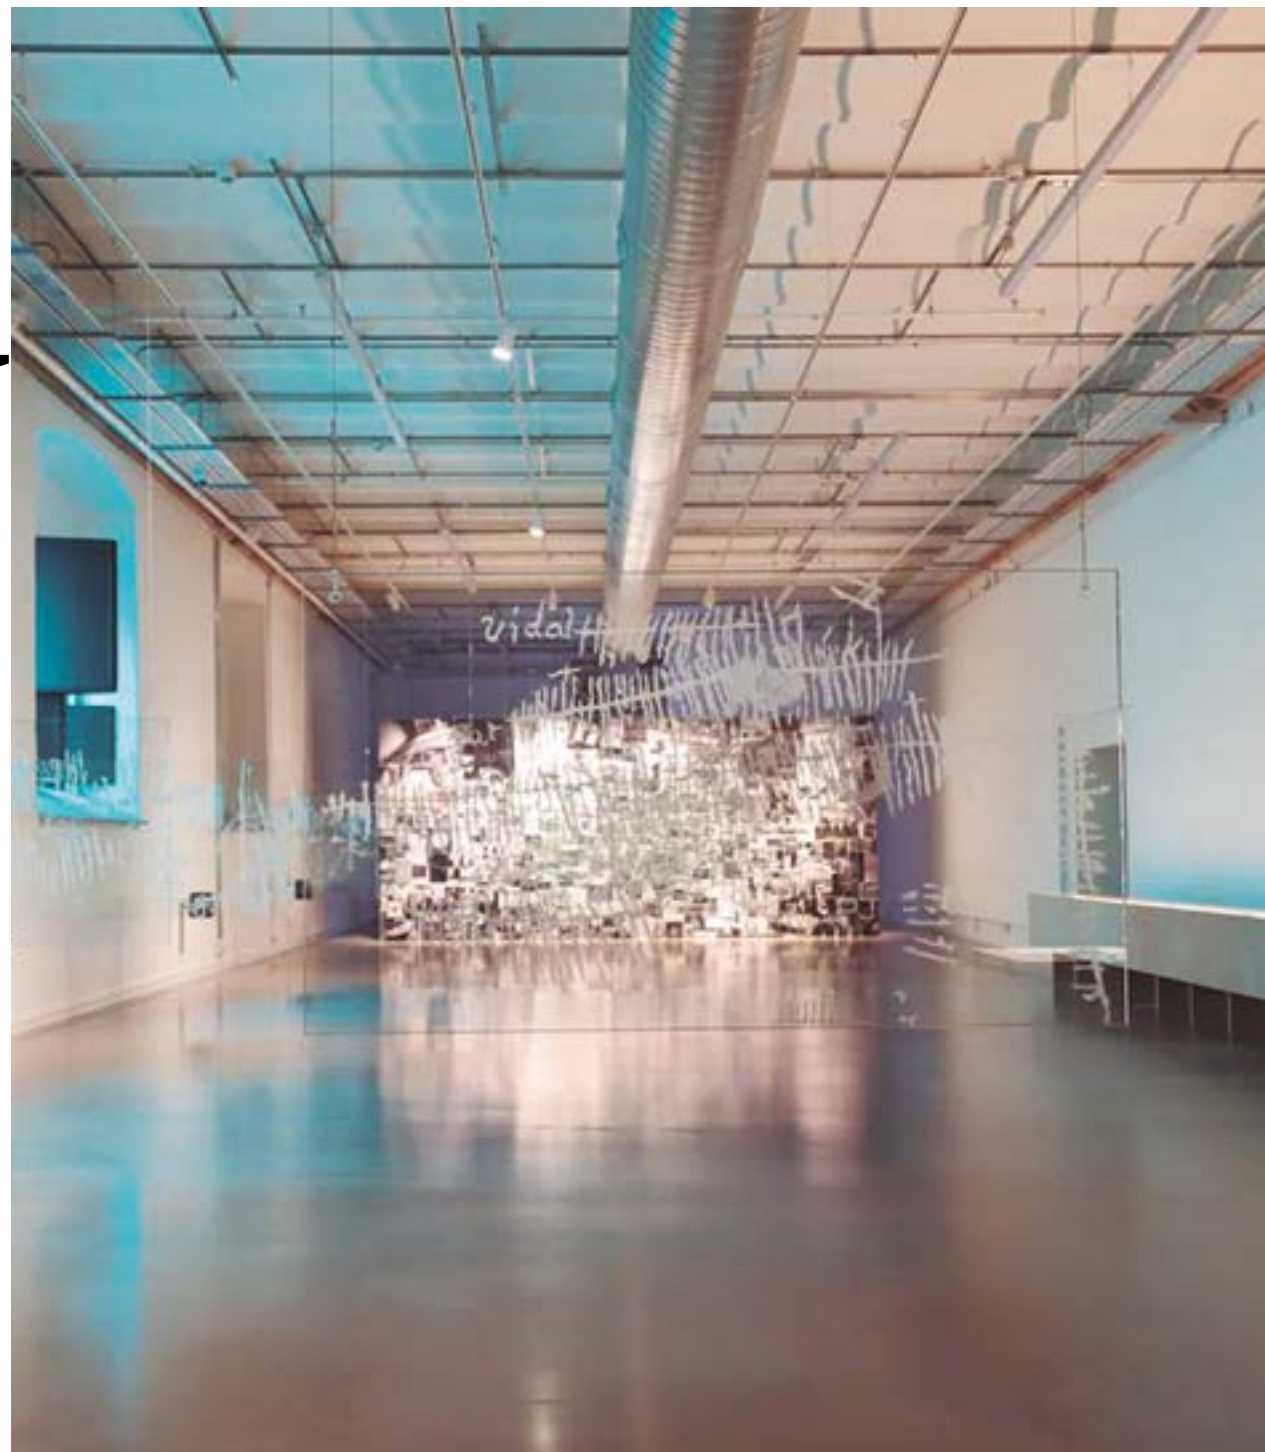

# 2. nabea

Espazio bereziak

Aurkezpena /  
Zerk bereizten gaitu? /  
Covid-19. Normaltasun berrien prestakuntzak /  
Espazio bereziak /  
Plaza  
Patioa  
Zinema  
Z aretoa  
K aretoa  
Prisma & Terraza  
1. nabea  
**2. nabea**  
2deo  
Ekialdeko terraza  
1. solairuko halla  
Sotoa  
Esperientzia bereziak /  
Espazio teknikoak & Tarifak /  
Eraikina /

Eraikina /

**Eraikinaren lehenengo solairuan dago eta Patioaren ondoko espazio handi bat da. Argi naturala du eta leiho oso handiak; horri esker, erakusketak, aurkezpenak eta koktelak egiteko leku ezin hobea da.**